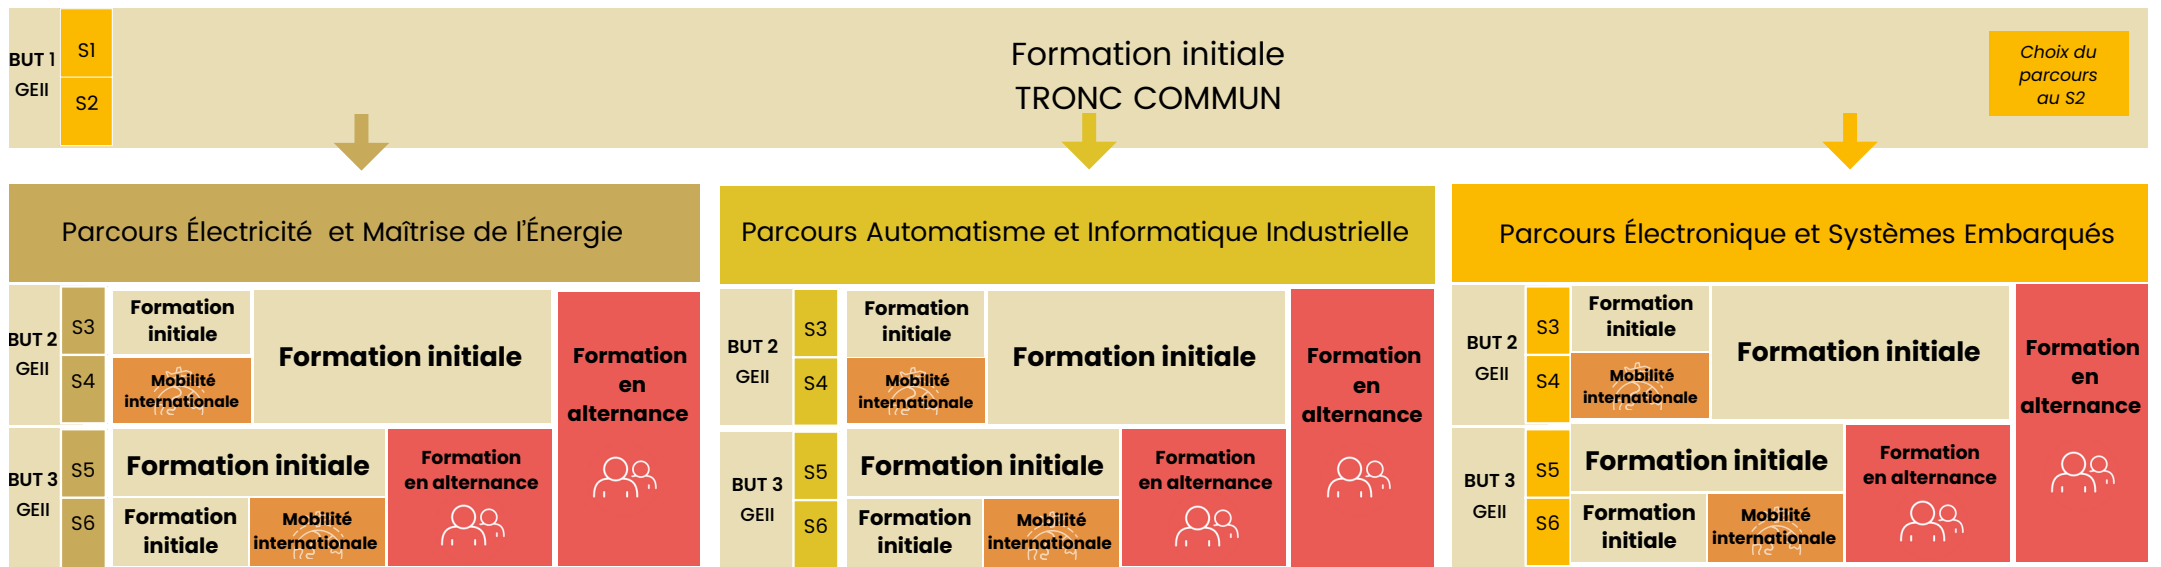

Les différents parcours de B.U.T.

Schéma à télécharger ici

B.U.T. TC | Techniques de commercialisation

B.U.T. GEA | Gestion des entreprises et des administrations

B.U.T. GACO | Gestion administrative et commerciale des organisations

B.U.T. CS | Carrières sociales

Choix du
parcours sur
Parcoursup

Parcours Assistance sociale

BUT 1 CS	S1	Formation initiale	
	S2		
BUT 2 CS	S3	Formation initiale	
	S4		
BUT 3 CS	S5	Mobilité internationale	Formation initiale
	S6	Formation initiale	

Parcours Animation sociale et socioculturelle

BUT 1 CS	S1	Formation initiale	
	S2		
BUT 2 CS	S3	Formation initiale	
	S4		
BUT 3 CS	S5	Mobilité internationale	Formation initiale
	S6	Formation initiale	

Les différents parcours de B.U.T.

Schéma à télécharger ici

B.U.T. GEII | Génie électrique et informatique industrielle

B.U.T. GB | Génie biologique

B.U.T. GMP | Génie mécanique et productive